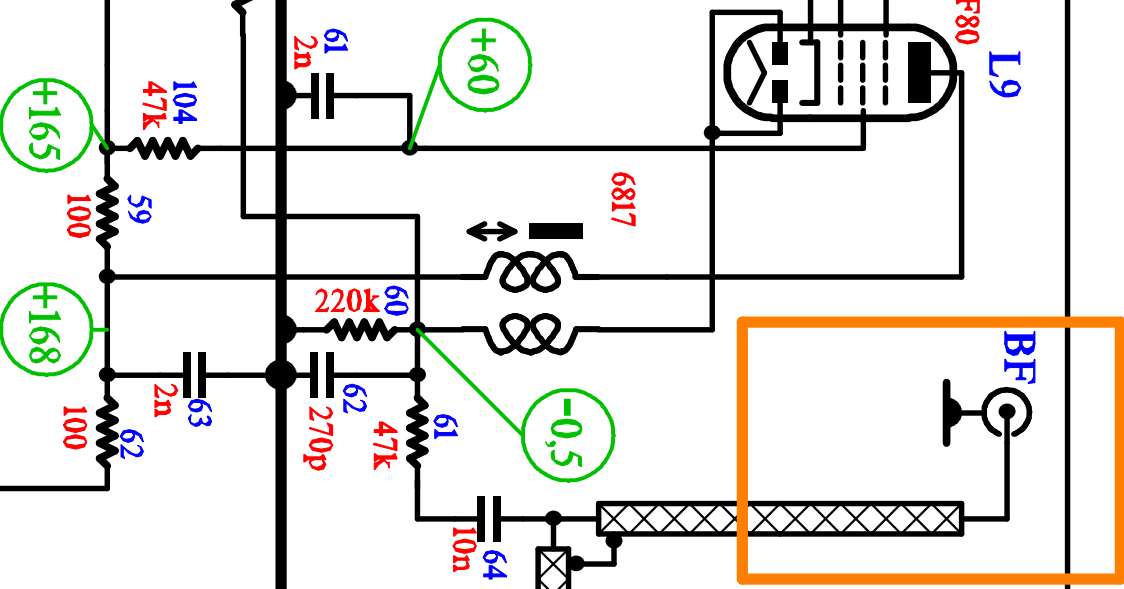

Volume

Cadrange V

Concentration

(+120) sans signal
(+120) avec signal, gain maxi, image moyenne,
(+140)