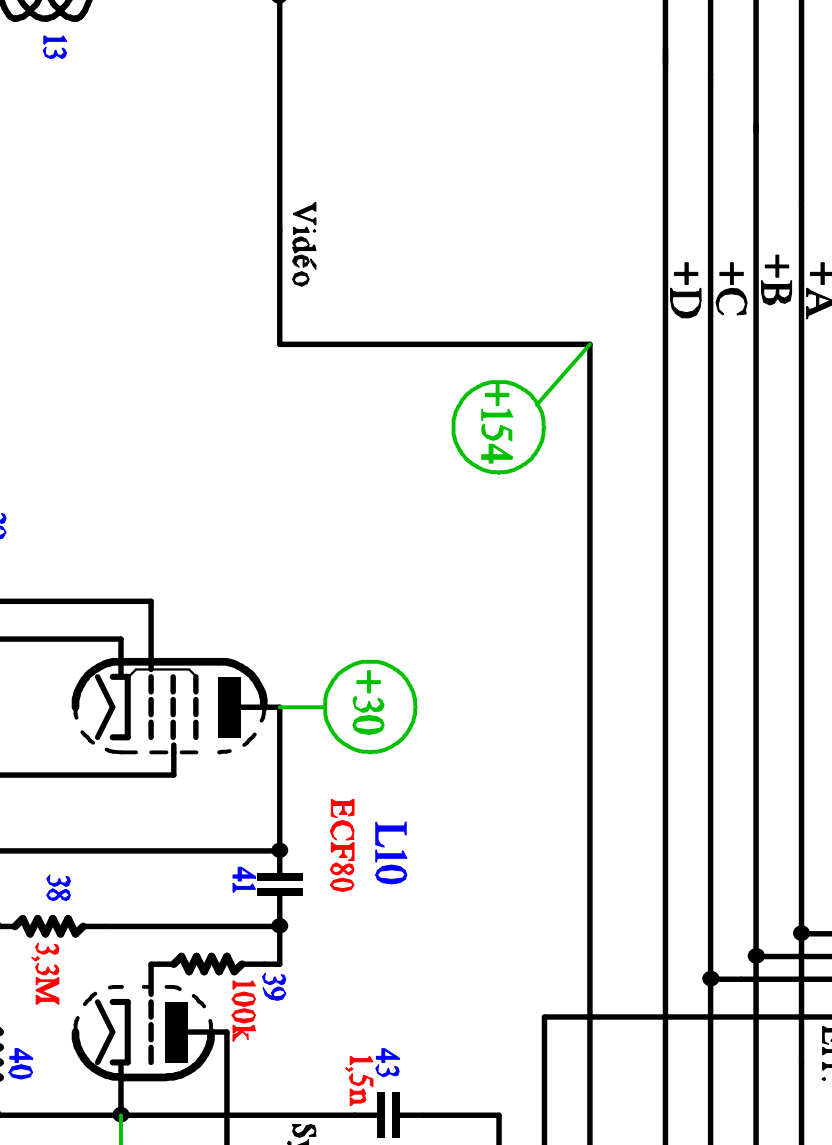

Volume

Cadrange V

Concentration

(+120) sans signal
(+120) avec signal, gain maxi, image moyenne,
(+140)