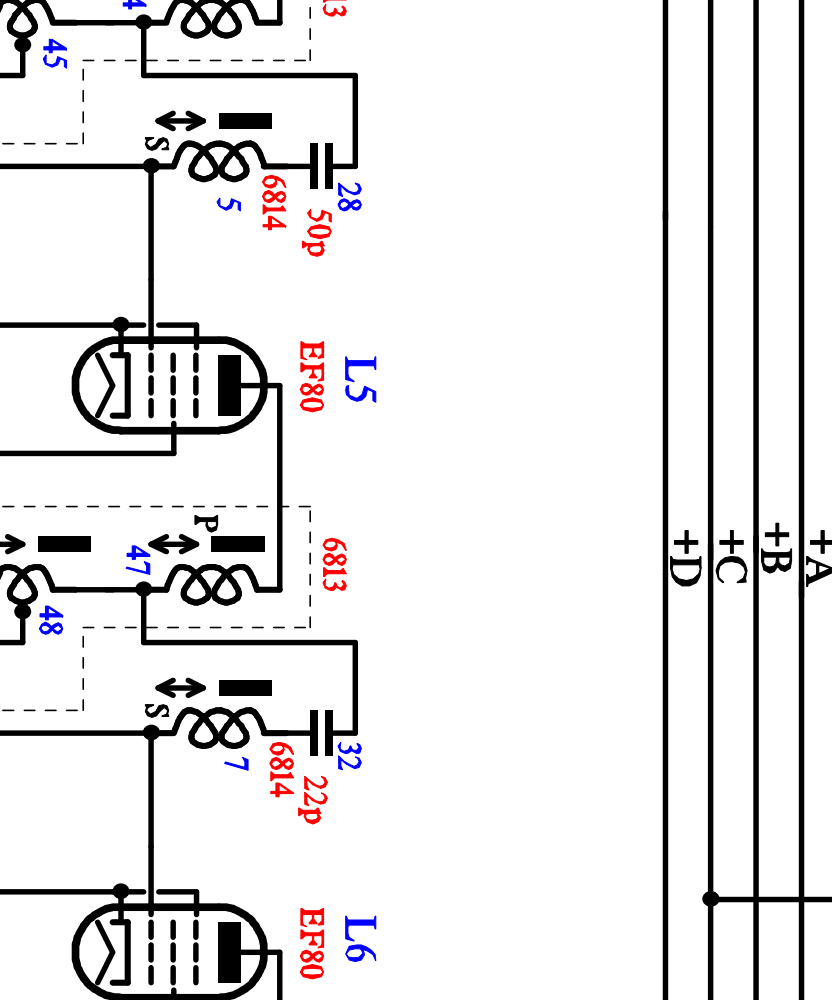

Volume

Cadrange V

Concentration

(+120) sans signal
(+120) avec signal, gain maxi, image moyenne,
(+140)