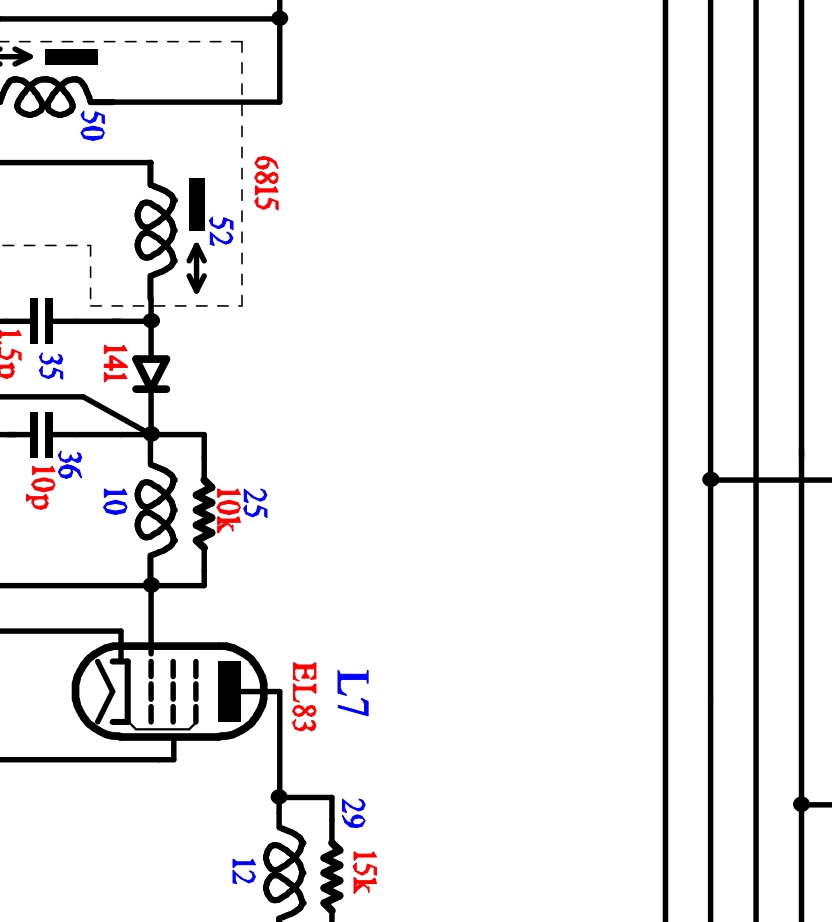

Volume

Cadrange V

Concentration

(+120) sans signal
(+120) avec signal, gain maxi, image moyenne,
(+140)