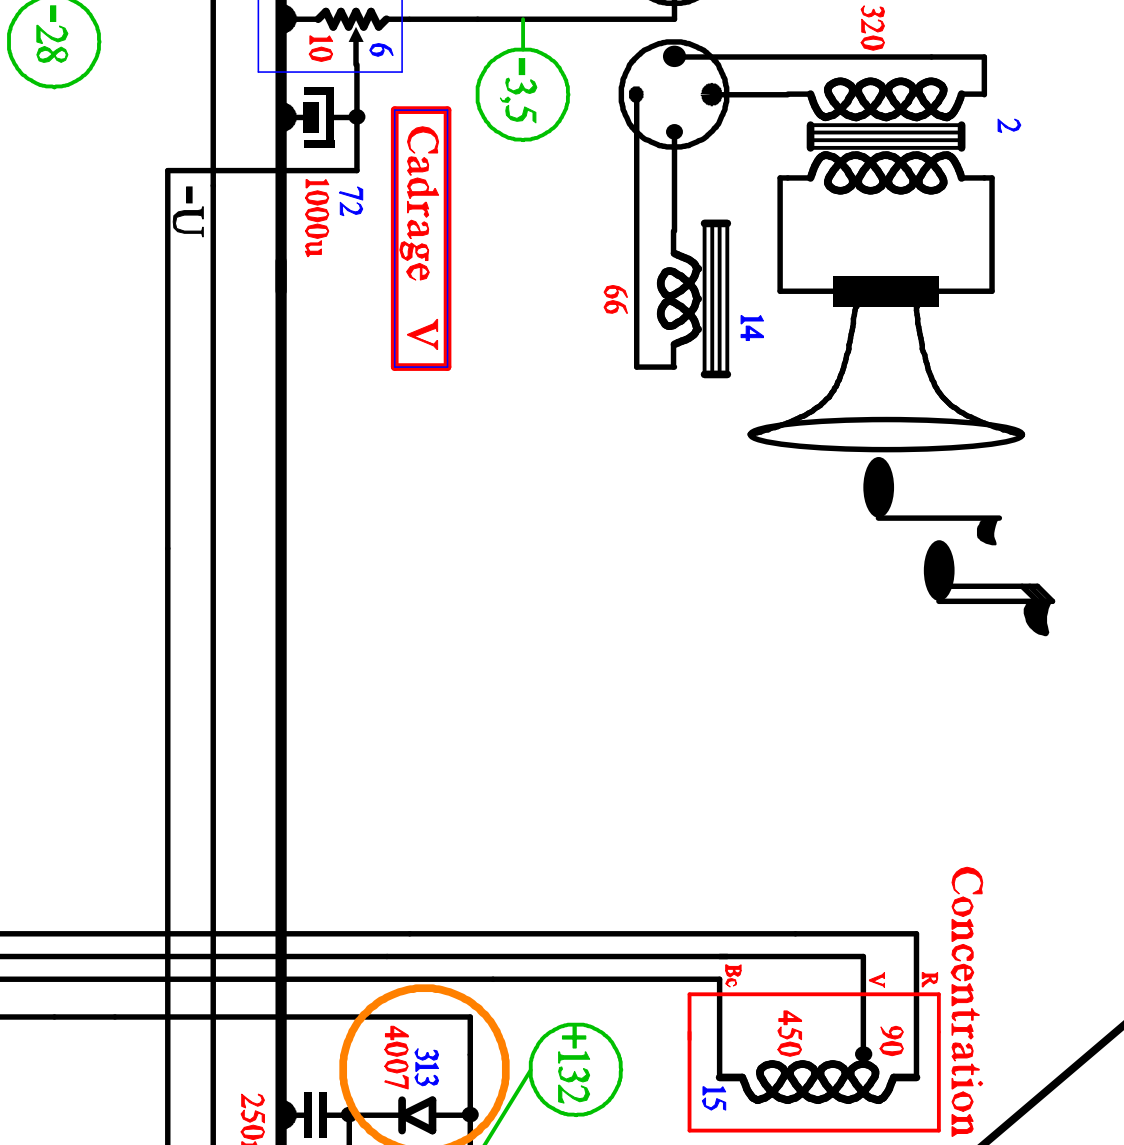

Volume

Cadrange V

Concentration

(+120) sans signal
(+120) avec signal, gain maxi, image moyenne,
(+140)