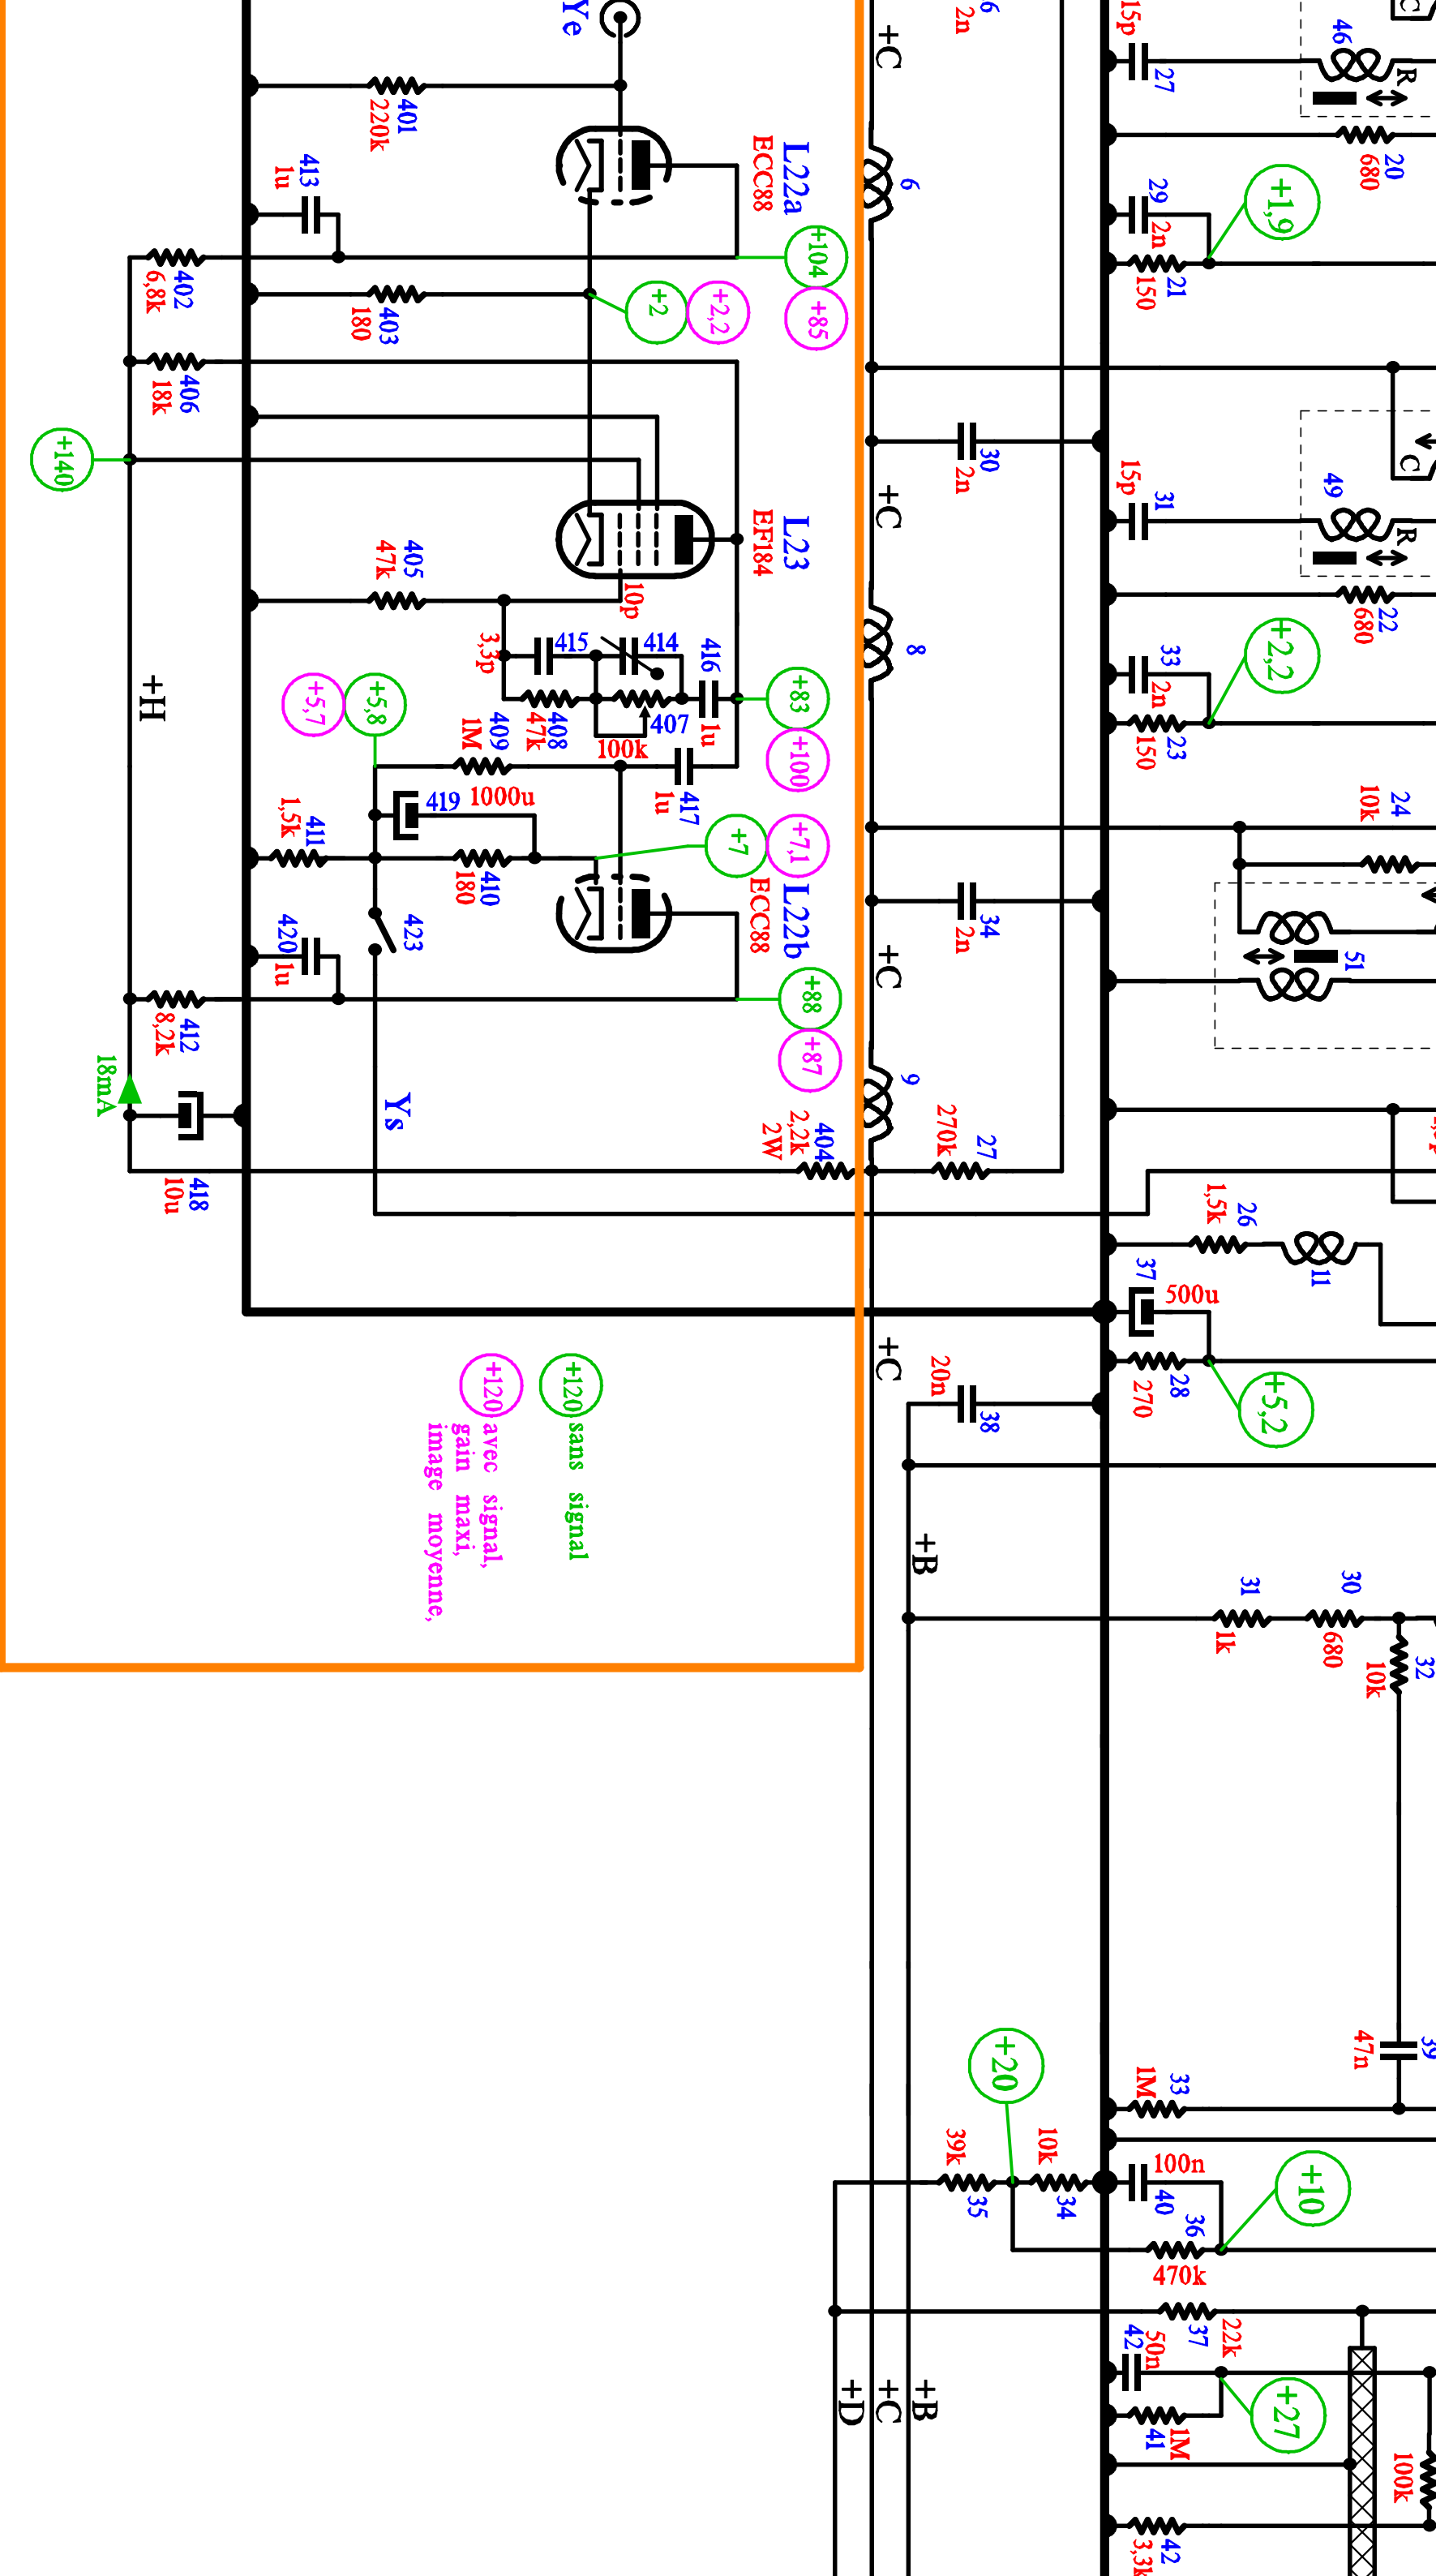

Volume

Cadrange V

Concentration

(+120) sans signal
(+120) avec signal, gain maxi, image moyenne,
(+140)