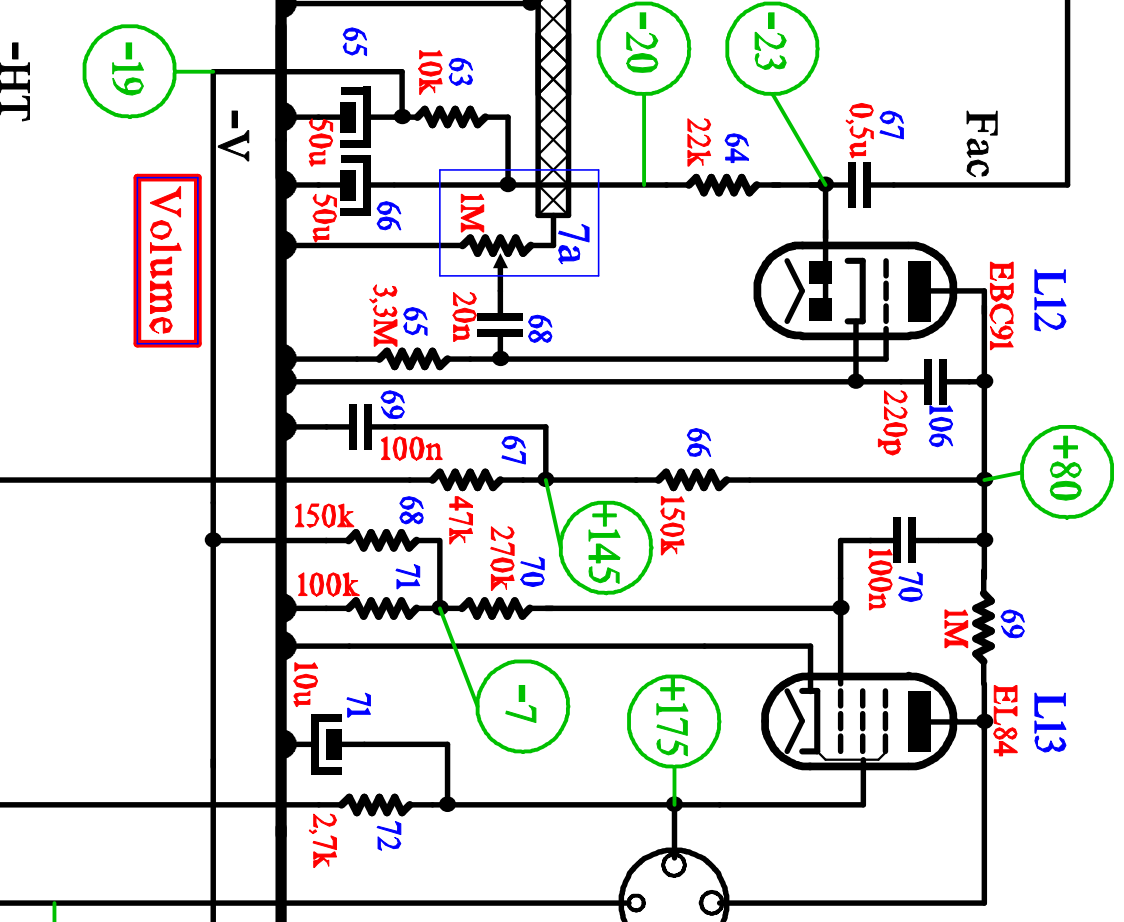

Volume

Cadrange V

Concentration

(+120) sans signal
(+120) avec signal, gain maxi, image moyenne,
(+140)