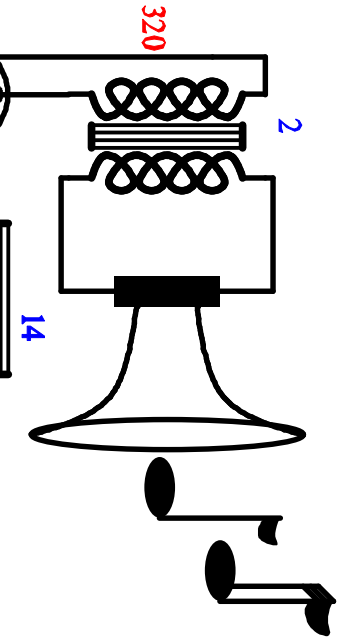

Volume

Cadrange V

Concentration

(+120) sans signal
(+120) avec signal, gain maxi, image moyenne,
(+140)