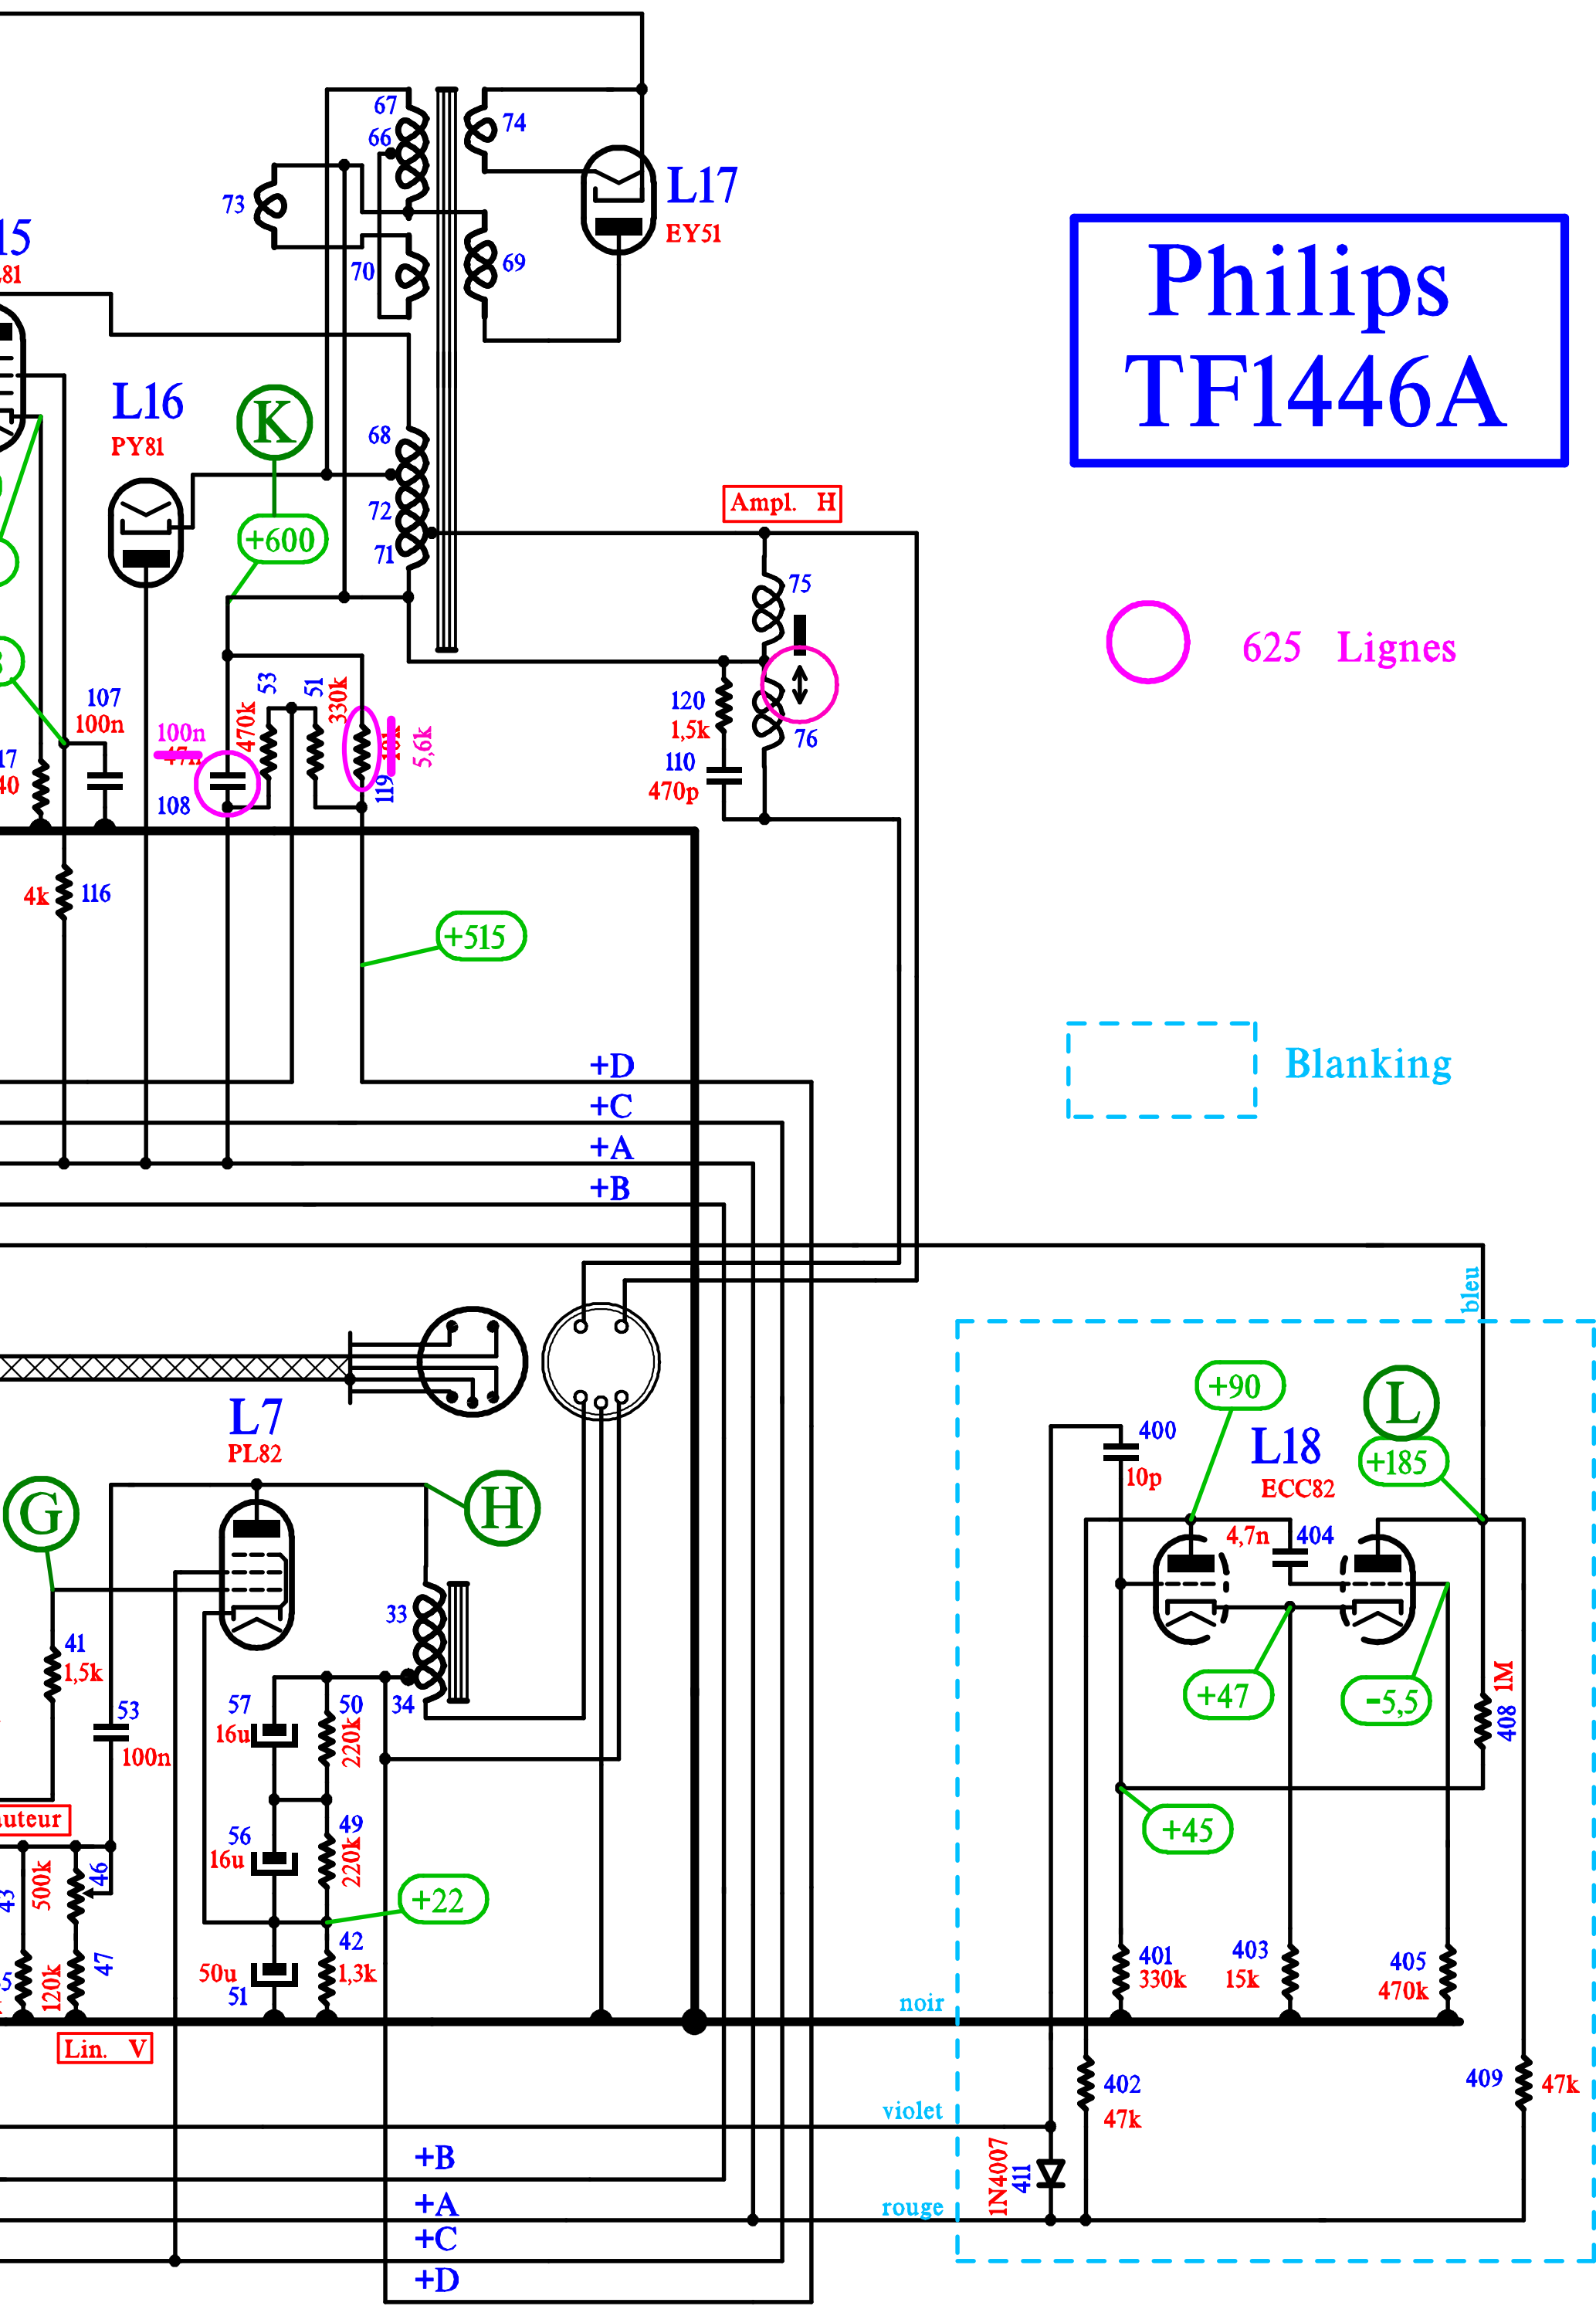

Philips TF1446A

625 Lignes

Blanking

+B
+A
+C
+D

noir
violet
rouge

bleu

IN4007
411