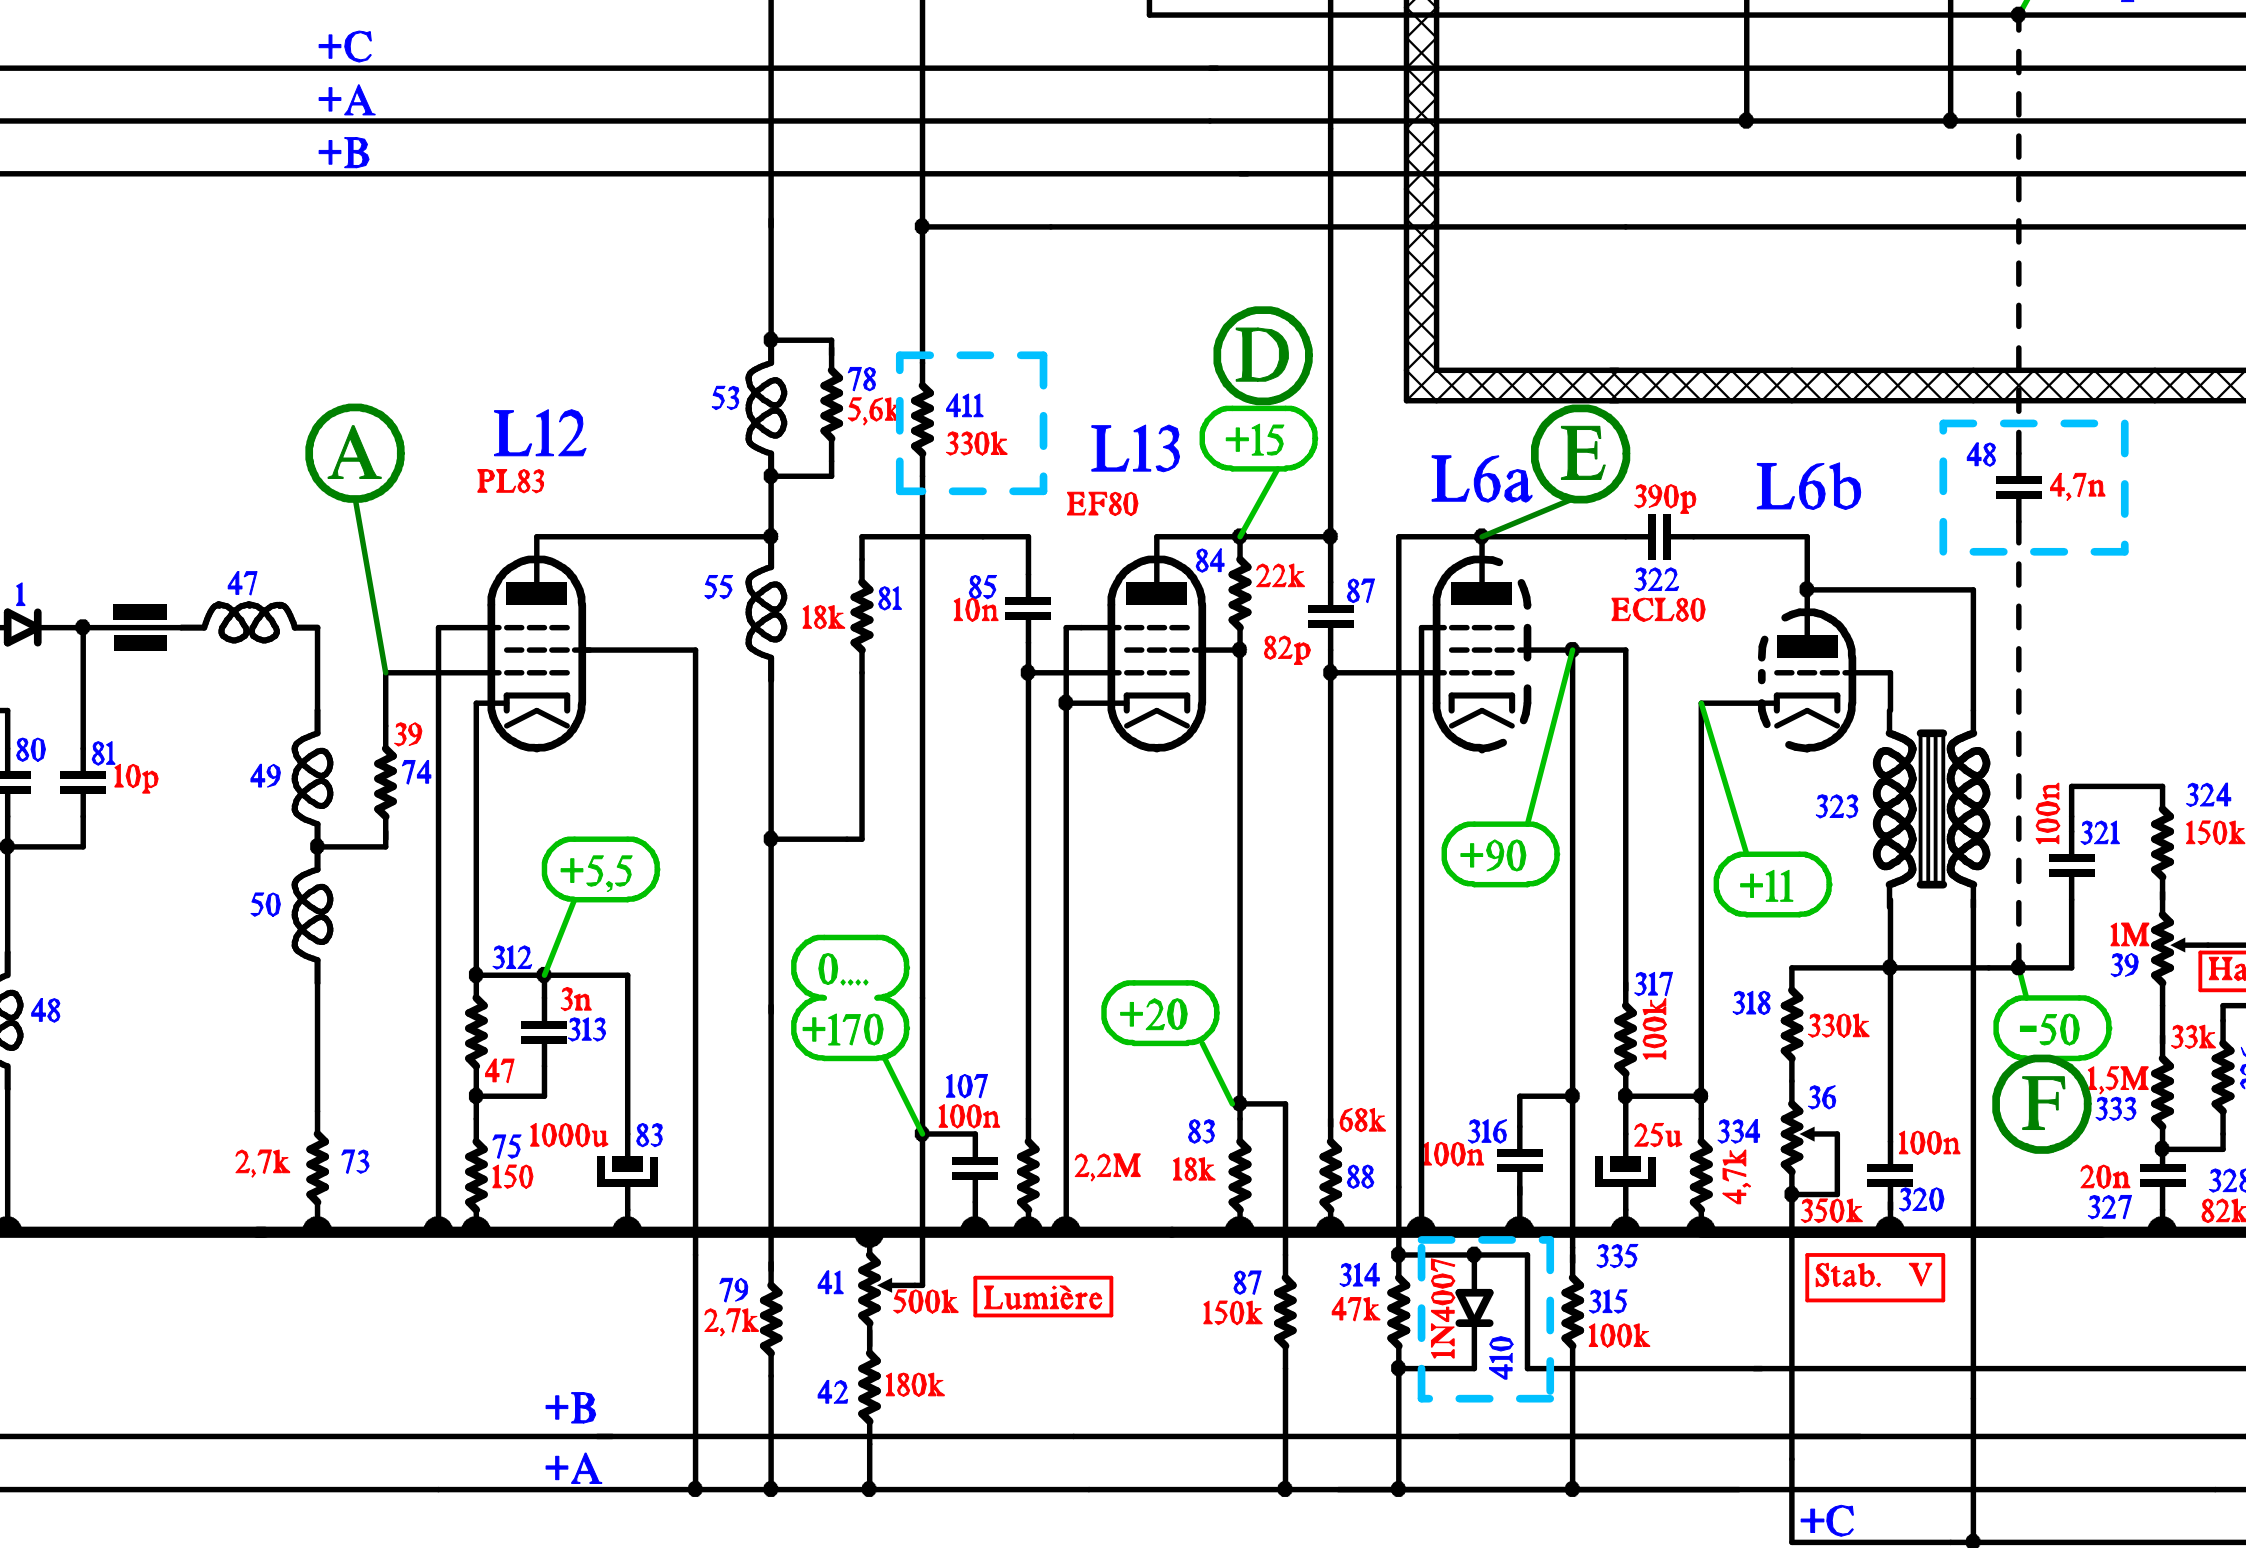

+180

+E

-V

L7 PL82

L18 ECC82

+D  
+C  
+A  
+B

+B  
+A  
+C  
+D

Durée

Durée

Lin. V

ateur

+73

+165

+36

-6

+35

+20

400  
10p

407  
100n

4,7n

404

340

408 1M

332  
1,5k