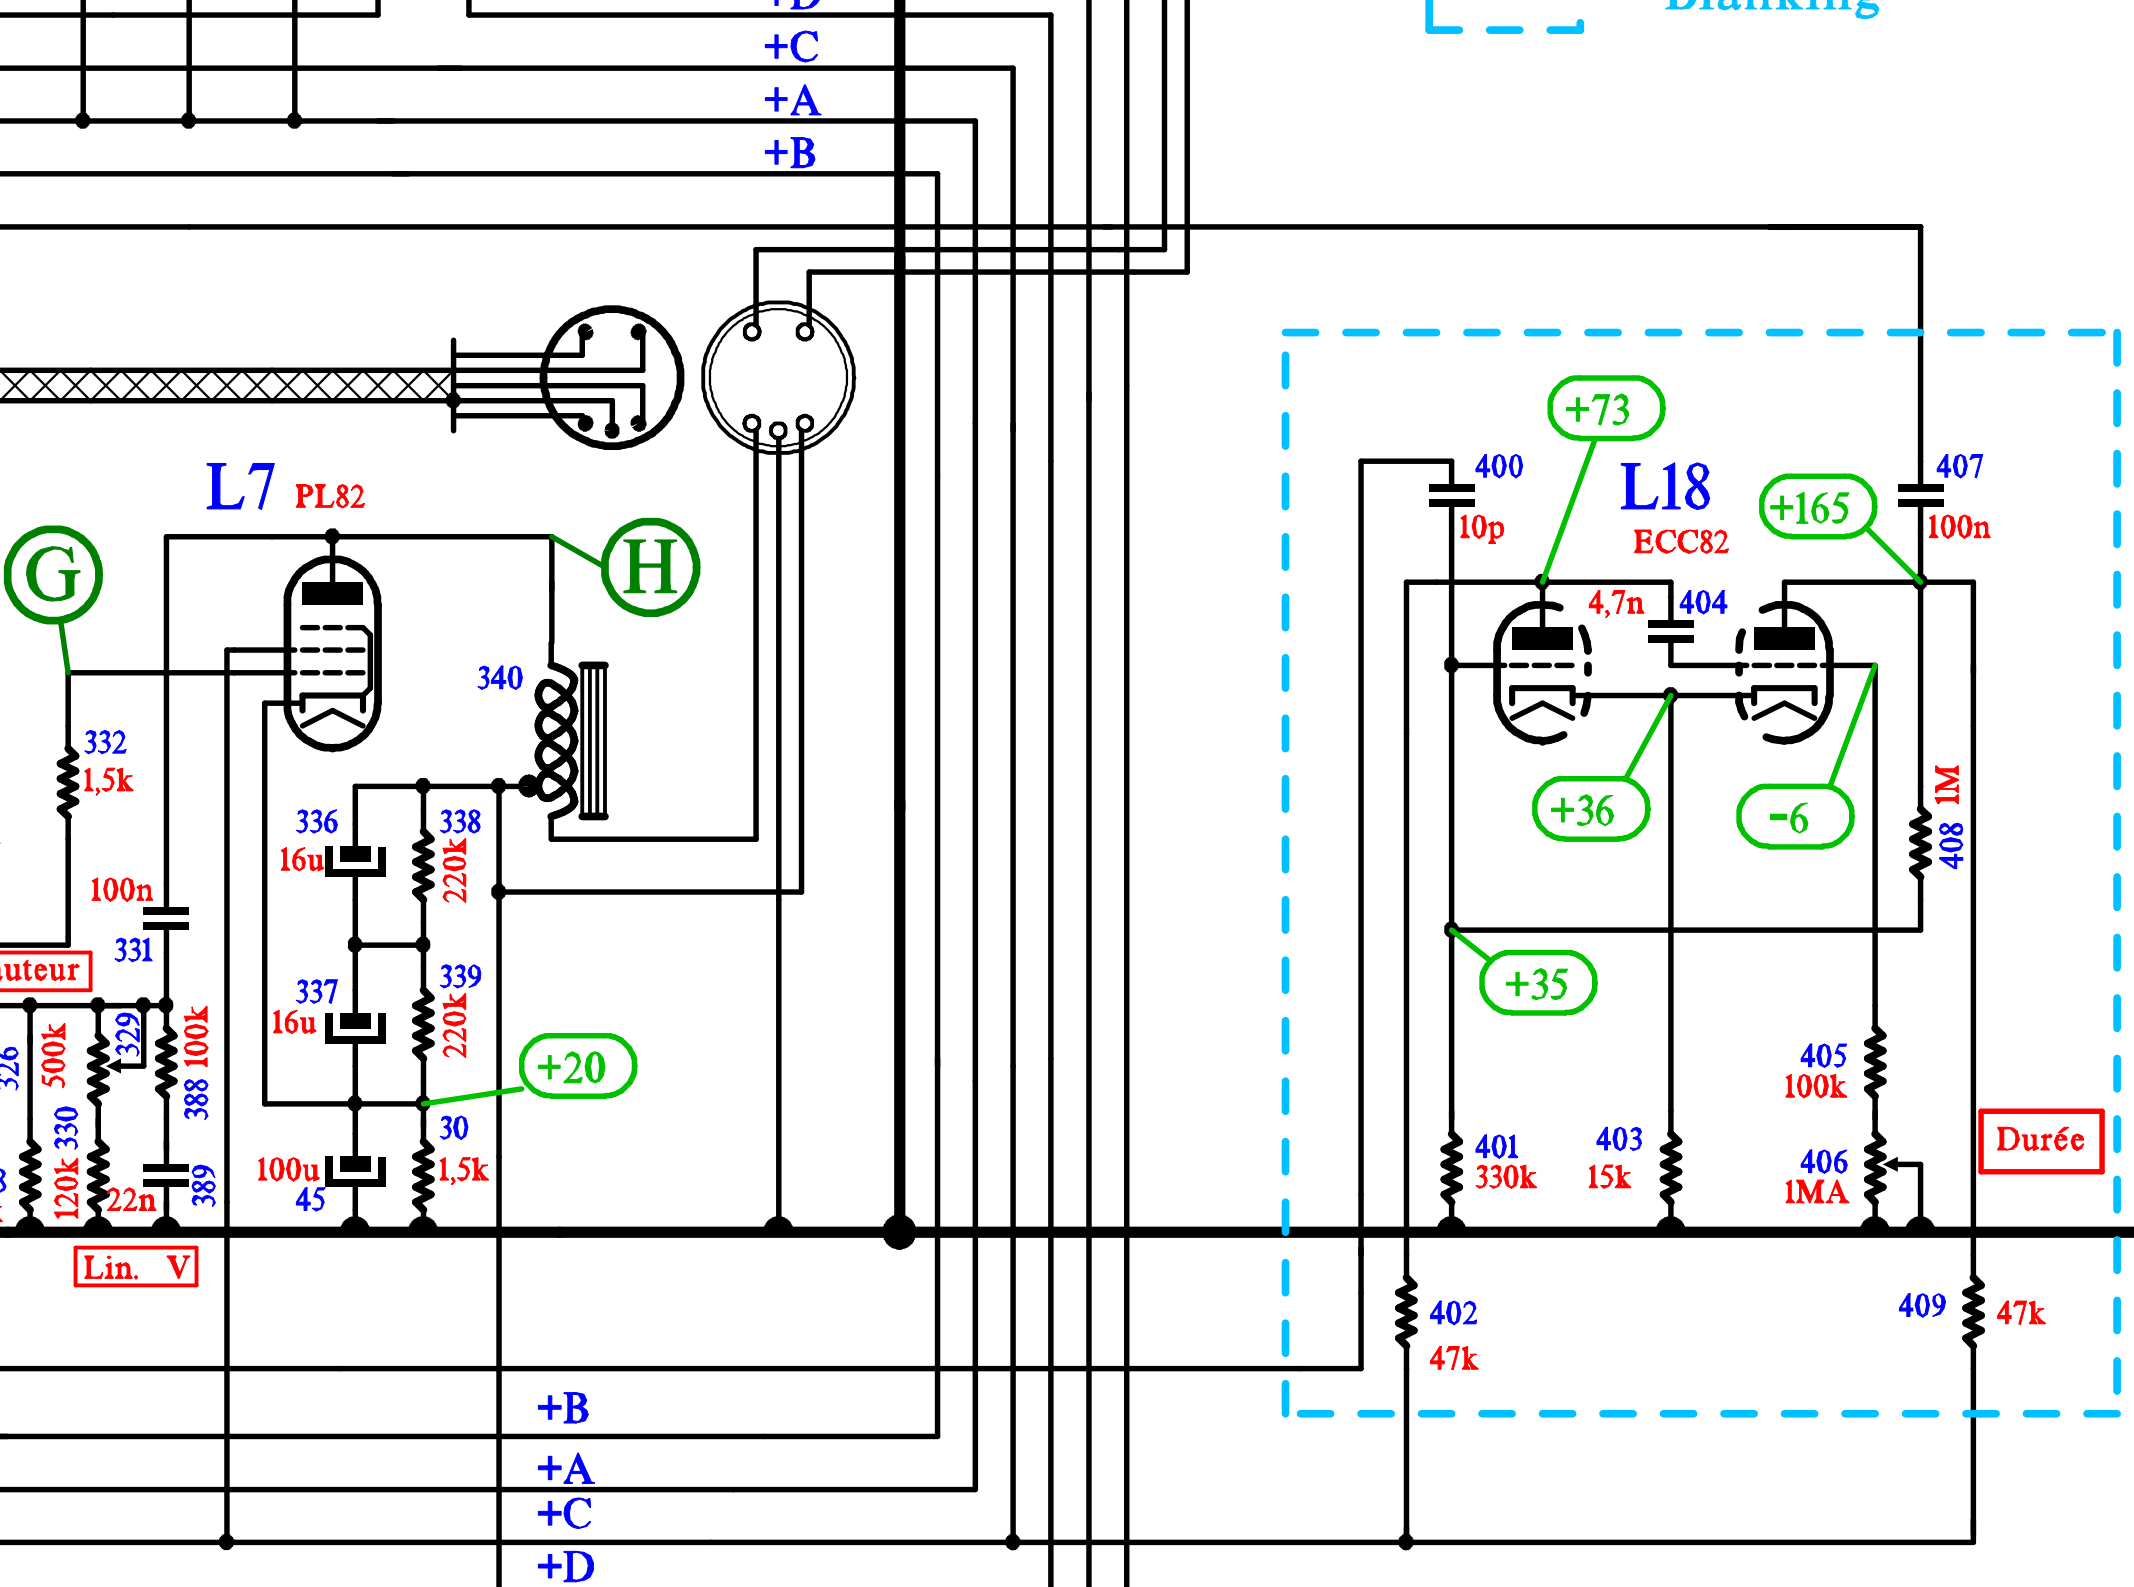

+180

+E

-V

L7 PL82

L18 ECC82

+D  
+C  
+A  
+B

+B  
+A  
+C  
+D

Durée

Durée

Lin. V

ateur

+73

+165

+36

-6

+35